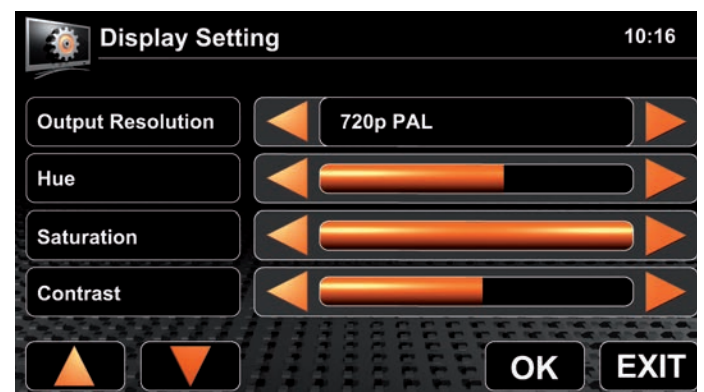

Der ZE-DVBT60HD verfügt über einen integrierten digitalen Videorecorder, mit dem sich Fernsehsendungen unkompliziert aufzeichnen lassen. Die Aufnahmen werden dann auf einem angeschlossenen USB-Stick gespeichert. Über den HDMI Anschluss können zusätzlich auch externe Monitore oder Fernseher angeschlossen werden. Die im Lieferumfang enthaltenen hochempfindlichen DVB-T Aktivantennen überzeugen mit superben Montageeigenschaften und einer hervorragenden Empfangsqualität – auch unter schwierigen Bedingungen.

Hauptmenü

Menü Settings

DVB-T Menü

Untermenü Settings