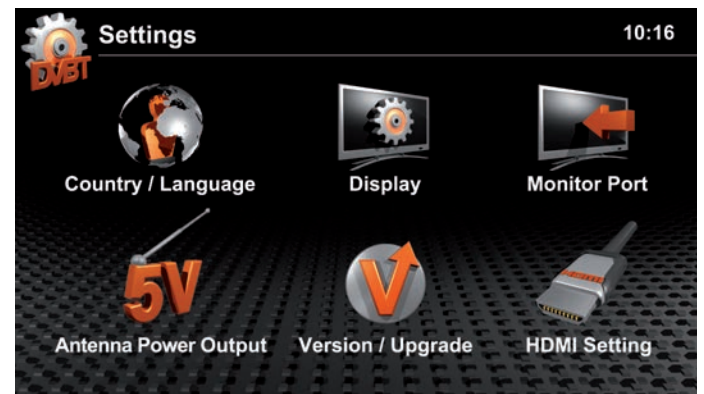

Menü Settings